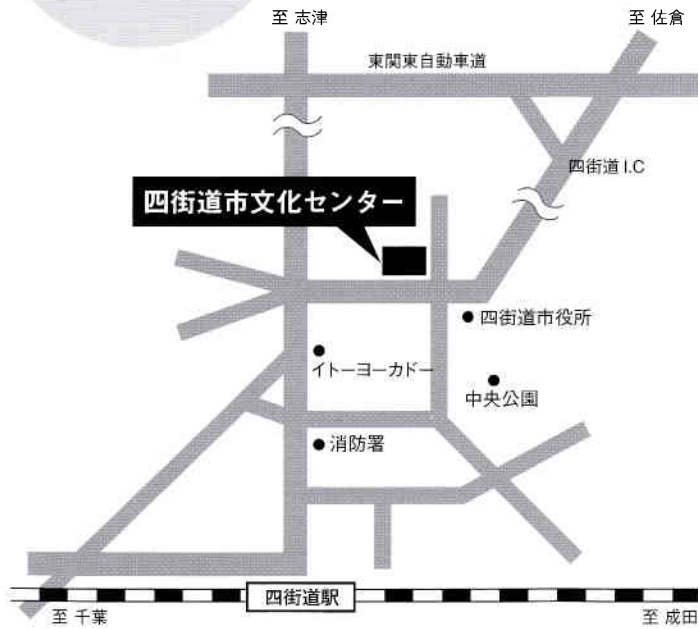

# 会場案内

### 【会場へのアクセス】

#### ■電車でお越しの場合

- JR 四街道駅から
  - ・四街道駅北口より徒歩 15 分
- JR 四街道駅から (バス利用) (四街道駅北口バス停)
  - ・千葉内陸バス  
「千代田団地」行き乗車 市役所前下車 徒歩 3 分
  - ・ちばグリーンバス  
「京成佐倉駅」行き乗車又は、「田町車庫」行き乗車  
市役所前下車 徒歩 3 分
- 京成臼井駅から
  - ・ちばグリーンバス  
「四街道駅」行き乗車 市役所前下車 徒歩 3 分
- 京成志津駅から
  - ・ちばグリーンバス  
「四街道駅」行き乗車 緑ヶ丘下車 徒歩 7 分

#### ■お車でお越しの場合

- 四街道 IC から約 5 分
  - ・駐車場 201 台 (うち 4 台身体障害者用)
  - ※市立図書館と共用 / 無料
  - 利用時間: 8 時 30 分から 21 時まで